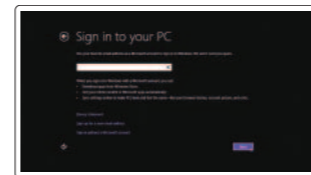

启用安全和更新

啓用安全性與更新

セキュリティとアップデートを有効にする

보안 및 업데이트 활성화

Connect to your network

连接到网络

連接網路

네트워크에 접속する

네트워크에 연결

NOTE: If you are connecting to a secured wireless network, enter the password for the wireless network access when prompted.

注: 如果您要连接加密的无线网络,请在提示时输入访问该无线网络所需的密码。

註: 如果您要連接至安全的無線網路,請在提示下輸入存取無線網路的密碼。

メモ: セキュアなワイヤレスネットワークに接続している場合は、プロンプトが表示されたらワイヤレスネットワークにアクセスするパスワードを入力します。

주: 보안된 무선 네트워크에 연결하는 경우 프롬프트 메시지가 표시되면 무선 네트워크 액세스 암호를 입력하십시오.

Sign in to your Microsoft account or create a local account

登录您的 Microsoft 帐户或创建本地帐户