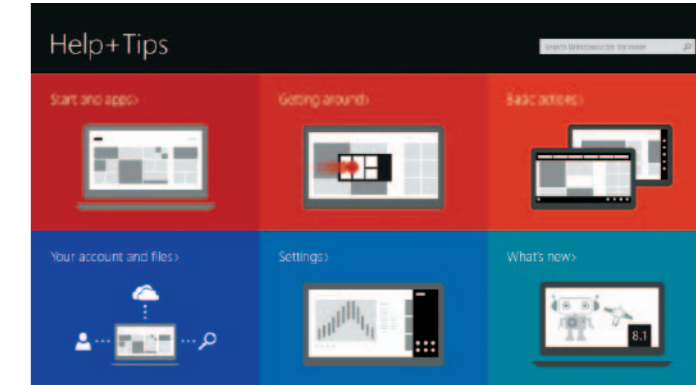

我的 Dell | 我的 Dell

마이델 | 마이 델

Learn how to use Windows

了解如何使用 Windows | 瞭解如何使用 Windows

Windows の使い方 | Windows 사용법

Help and Tips

帮助和提示 | 說明與秘訣

ヘルプとヒント | 도움말 및 팁