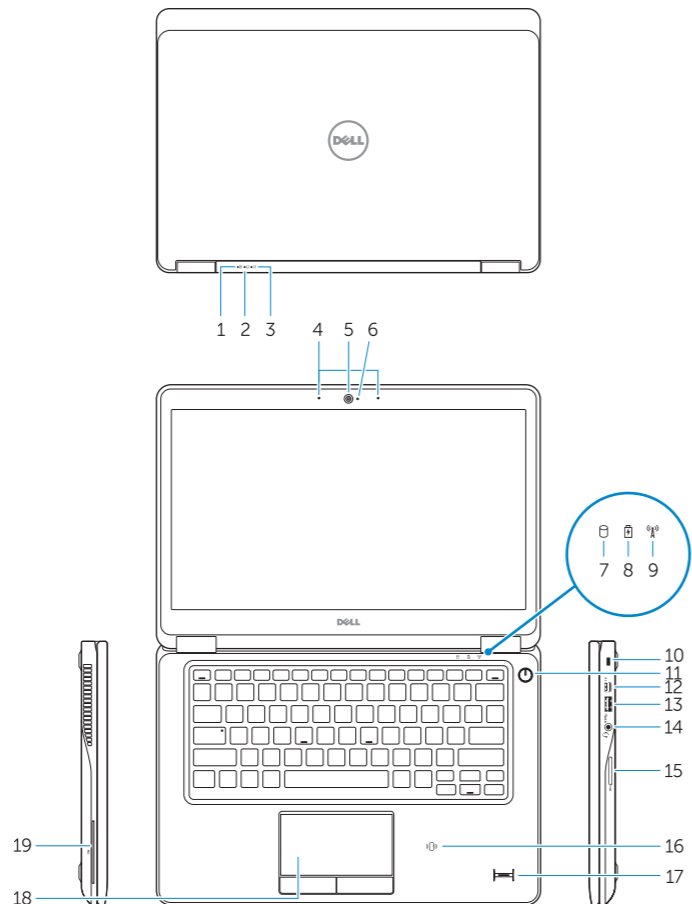

Computer model

计算机型号 | 電腦型號
 コンピュータモデル | 컴퓨터 모델

Latitude 7250/E7250

Latitude 7250/E7250 系列

Features

功能部件 | 功能 | 外觀 | 기능

- Battery-status light
- Hard-drive activity light
- Power-status light
- Microphones
- Camera
- Camera-status light
- Hard-drive activity light
- Battery-status light
- Wireless-status light
- Security-cable slot
- Power button
- Mini-DisplayPort connector
- USB 3.0 connector
- Headset connector
- Memory card reader
- Contactless smart-card reader / Near Field Communication (NFC) reader (optional)
- Fingerprint reader (optional)
- Touchpad
- Smart card reader (optional)
- Network connector
- HDMI connector
- USB 3.0 connector
- USB 3.0 connector with PowerShare
- Power connector
- Dock connector (optional)
- Service-tag label
- Battery release latch
- Battery
- Speakers

- 电池状态指示灯
- 硬盘驱动器活动指示灯
- 电源状态指示灯
- 麦克风
- 摄像头
- 摄像头状态指示灯
- 硬盘驱动器活动指示灯
- 电池状态指示灯
- 无线状态指示灯
- 安全缆线孔
- 电源按钮
- Mini-DisplayPort 连接器
- USB 3.0 连接器
- 耳机接口
- 内存卡读取器
- 非接触式智能卡读取器/近场通信 (NFC) 读取器 (可选)
- 指纹读取器 (可选)
- 触摸板
- 智能卡读取器 (可选)
- 网络连接器
- HDMI 连接器
- USB 3.0 连接器
- USB 3.0 连接器 (带 PowerShare)
- 电源连接器
- 底座连接器 (可选)
- 服务标签
- 电池释放门锁
- 电池
- 扬声器