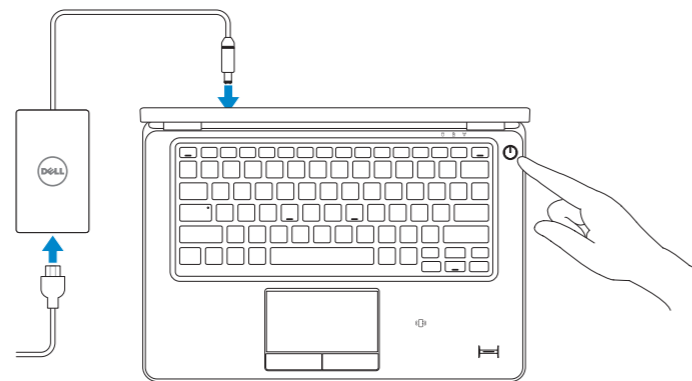

Latitude 12

7000 Series

Quick Start Guide

快速入门指南

快速入門指南

クイックスタートガイド

빠른 시작 안내서

1 Connect the power adapter and turn on your computer

连接电源适配器并开启计算机

連接電源變壓器並啟動電腦

電源アダプタを接続し、コンピュータの電源をオンにする

전원 어댑터를 연결하고 컴퓨터를 켭니다

2 Finish Windows setup

完成 Windows 设置 | 完成 Windows 設定

Windows セットアップを終了する | Windows 설치 종료

Enable security and updates