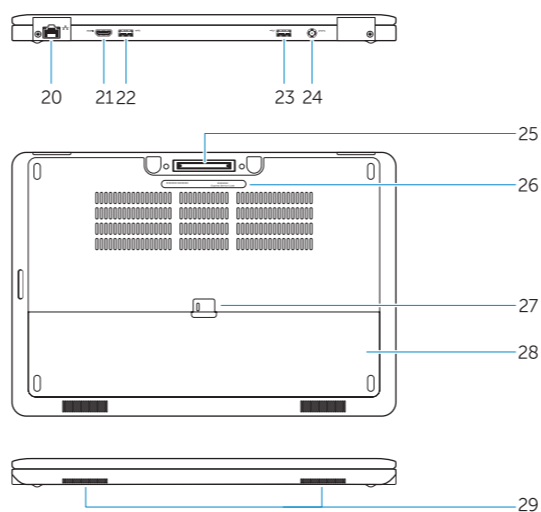

Computer model

计算机型号 | 電腦型號
 コンピュータモデル | 컴퓨터 모델

Latitude 7250/E7250

Latitude 7250/E7250 系列

Features

功能部件 | 功能 | 外觀 | 기능

- Battery-status light
- Hard-drive activity light
- Power-status light
- Microphones
- Camera
- Camera-status light
- Hard-drive activity light
- Battery-status light
- Wireless-status light
- Security-cable slot
- Power button
- Mini-DisplayPort connector
- USB 3.0 connector
- Headset connector
- Memory card reader
- Contactless smart-card reader / Near Field Communication (NFC) reader (optional)
- Fingerprint reader (optional)
- Touchpad
- Smart card reader (optional)
- Network connector
- HDMI connector
- USB 3.0 connector
- USB 3.0 connector with PowerShare
- Power connector
- Dock connector (optional)
- Service-tag label
- Battery release latch
- Battery
- Speakers

- 电池状态指示灯
- 硬盘驱动器活动指示灯
- 电源状态指示灯
- 麦克风
- 摄像头
- 摄像头状态指示灯
- 硬盘驱动器活动指示灯
- 电池状态指示灯
- 无线状态指示灯
- 安全缆线孔
- 电源按钮
- Mini-DisplayPort 连接器
- USB 3.0 连接器
- 耳机接口
- 内存卡读取器
- 非接触式智能卡读取器/近场通信 (NFC) 读取器 (可选)
- 指纹读取器 (可选)
- 触摸板
- 智能卡读取器 (可选)
- 网络连接器
- HDMI 连接器
- USB 3.0 连接器
- USB 3.0 连接器 (带 PowerShare)
- 电源连接器
- 底座连接器 (可选)
- 服务标签
- 电池释放门锁
- 电池
- 扬声器